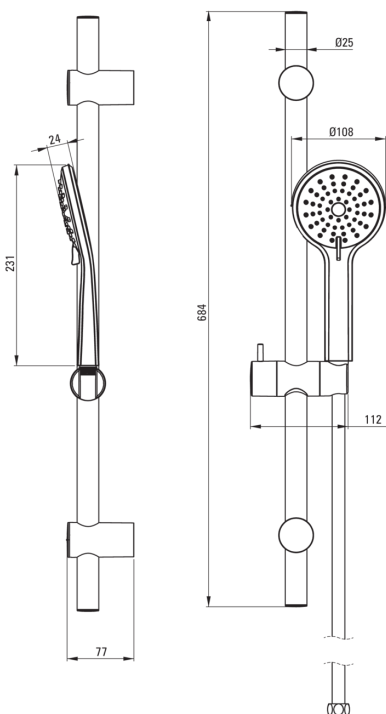

JASMIN

Set de duș, 3-funcții

Codul produsului: NGJ_N51K
Culoarea: nero

Seturi de duș

Finisaj	nero
Tijă	Da

Furtunuri

Lungimea [mm]	1500
Material împletitură	PVC

Dușuri de mână

Număr de funcții	3
Tipul de jet	ploaie, hidromasaj, mixt

Tijă

Distanță reglabilă	Da
Material	metal

Caracteristici:

- Agenți de curățare speciali pentru curățarea ușoară a produselor
- Doar cele mai bune materiale, a căror calitate a fost certificată prin teste de laborator
- Înveliș Nero inovator, rezistent și ușor de curățat
- Distanță reglabilă a elementelor de fixare, pentru o instalare ușoară a barei pe orificiile existente
- Duș de mână cu sistem Anti-calc pentru eliminarea ușoară a calcarului
- Agent de curățare special, sigur pentru suprafețele curățate